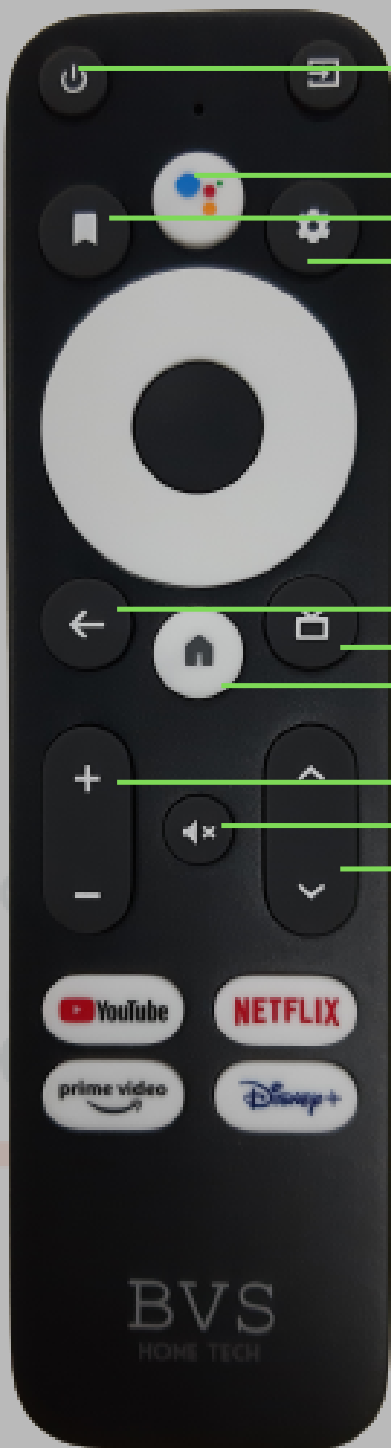

SERVICIO DE TV DIGITAL SENSA

Guardia:

(3564) 471477 | 566566 | 114

Cómo usar el control remoto?

Encender / Apagar / Reiniciar

Buscador por voz

Lista de seguimiento

Configuraciones

Para volver atrás

Accesos a otras plataformas

Buscador y recomendados

Para modificar el volumen

Para silenciar

Para cambiar de canal

CO... DE SERVICIOS PÚBLICOS
L... ancia Ltda