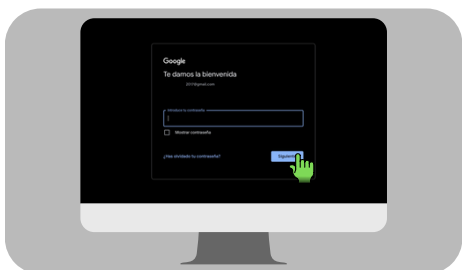

Introducir su clave
de GMAIL

COOPERATIVA DE SERVICIOS PÚBLICOS
La Financia Ltda