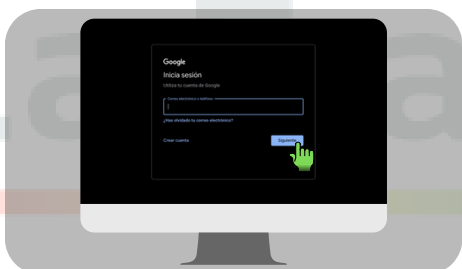

Ingresar la cuenta de
GMAIL personal