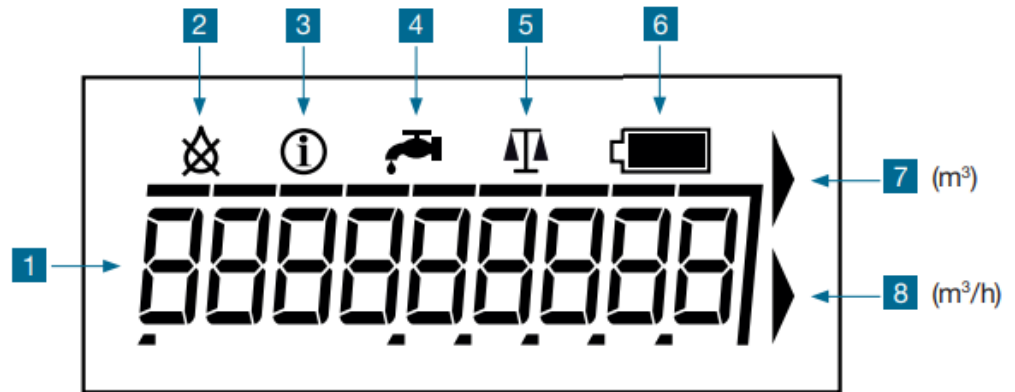

AGUA CORRIENTE

Guardia:
(3564) 210000

Medidor Inteligente de agua: Itron Intelis

Intelis combina la última tecnología de medición ultrasónica de punta con alto rendimiento comunicación de radiofrecuencia. Sin partes móviles y proporciona una medición precisa durante la vida del producto. AMR integrado ofrece los beneficios de funcionalidad a la medida dentro de un sistema de recolección móvil y fijo.

Características y beneficios

- Alta precisión en metrología y capacidad de repetición.
- Insensible a la arena u otras partículas en el agua.
- AMR integrado.
- Medición de la temperatura del agua.

Tecnología

- Medición muy exacta del consumo, temperatura, ayuda en la detección de fugas, detección de aire...
- Resistente a los accidentes de la red.
- Monitoreo inteligente.
- IP 68 inmersión permanente (acc. EN60529)

Comunicación

- Tecnología de radio integrada para sistemas de recolección de red móvil o fijas (AMR) .

AGUA CORRIENTE

Guardia:
(3564) 210000

1. Pantalla principal 8/9 dígitos.

- Índice.
- Caudal.
- Indicador de la fecha y hora.
- Alarma.